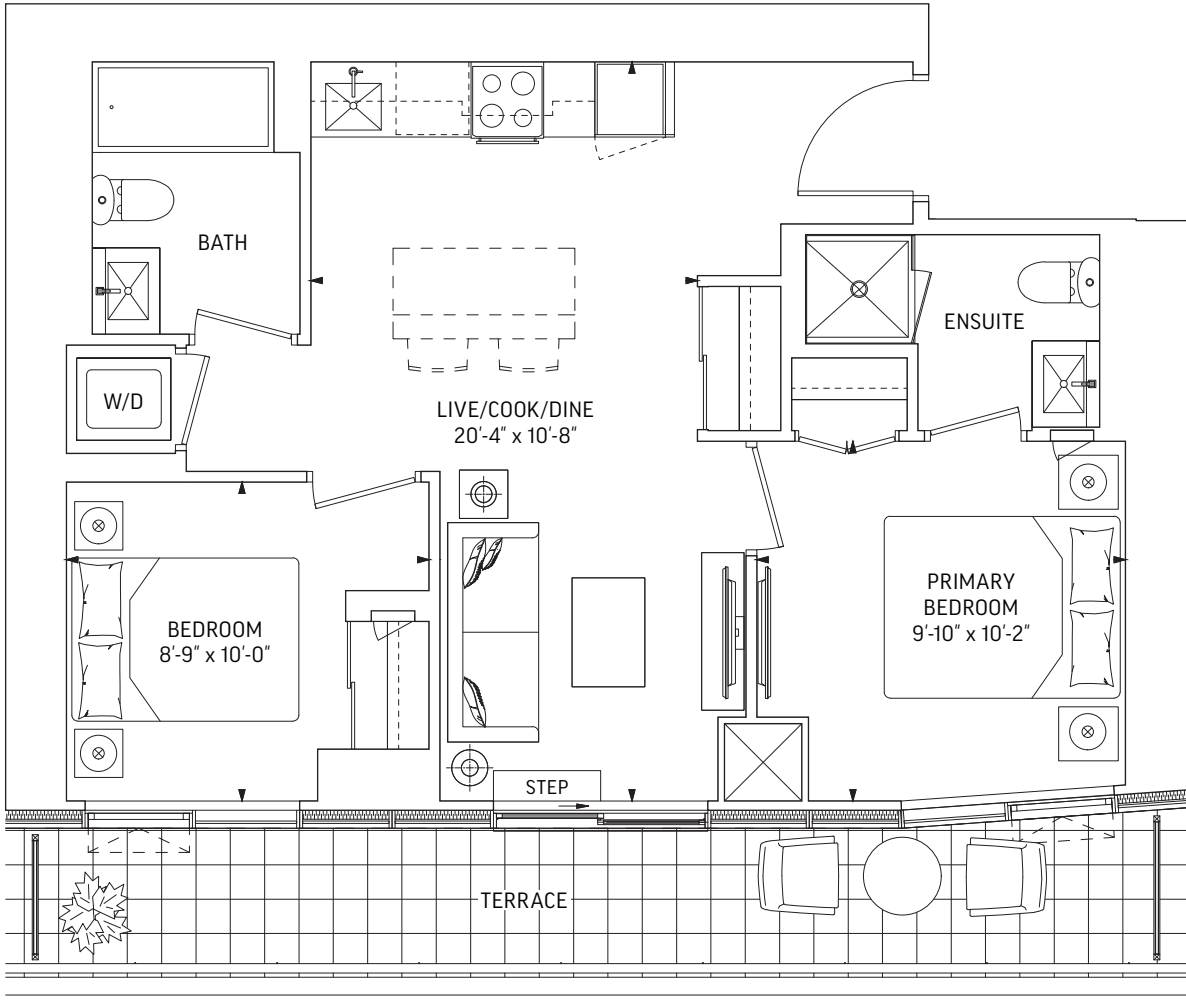

# Q668-T • 2 BEDROOM

668 SQ.FT. OUTDOOR 117 SQ.FT.  
TOTAL 785 SQ.FT.

LEVEL 6